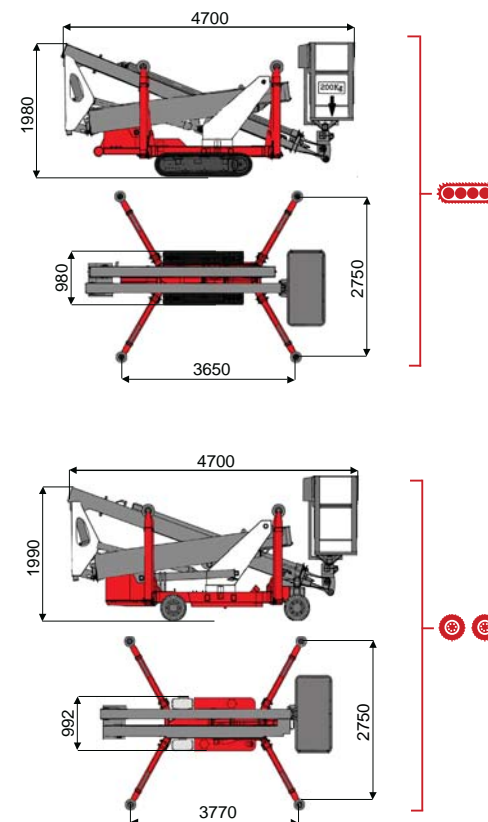

22,5 m ↑
10 m →
200 Kg 👤 👤

BI-ENERGY
Diesel+AC

TZX 225/C		22,5 m	10 m	120/200 kg	360°	140x70 cm	90°+90°	2,75-3,32 m	25%	20%	2 km/h	2500 kg	1900 daN	3,9 daN/cm ²	0,45 daN/cm ²	980 mm	4700 mm	1980 mm
TZX 225/R		22,5 m	10 m	120/200 kg	360°	140x70 cm	90°+90°	2,75-3,32 m	25%	20%	2 km/h	2500 kg	1900 daN	3,9 daN/cm ²	5,95 daN/cm ²	992 mm	4700 mm	1990 mm

Battery type

ECO

DC+AC

24V 240 A/h 5h

Battery charge

230V-24V 40A

Add. Weight

230 kg