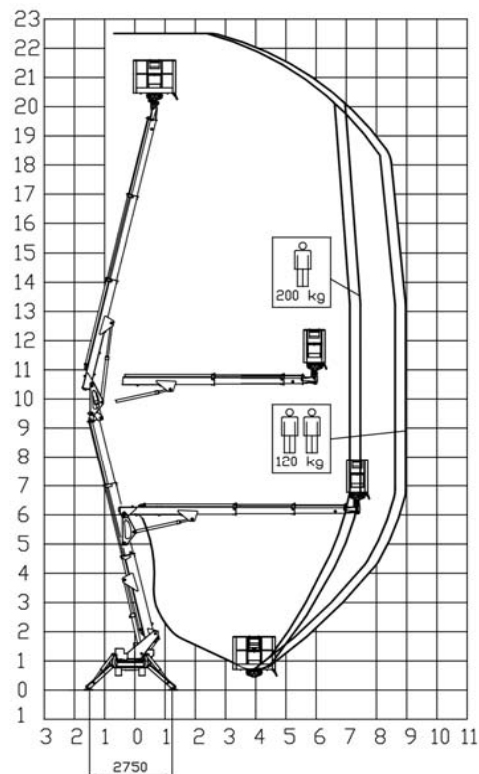

22,5 m ↑
10 m →
200 Kg 👤 👤

BI-ENERGY
Diesel+AC

TZX 225/C		22,5 m	10 m	120/200 kg	360°	140x70 cm	90°+90°	2,75-3,32 m	25%	20%	2 km/h	2500 kg	1900 daN	3,9 daN/cm ²	0,45 daN/cm ²	980 mm	4700 mm	1980 mm
TZX 225/R		22,5 m	10 m	120/200 kg	360°	140x70 cm	90°+90°	2,75-3,32 m	25%	20%	2 km/h	2500 kg	1900 daN	3,9 daN/cm ²	5,95 daN/cm ²	992 mm	4700 mm	1990 mm

Battery type

ECO

DC+AC

24V 240 A/h 5h

Battery charge

230V-24V 40A

Add. Weight

230 kg